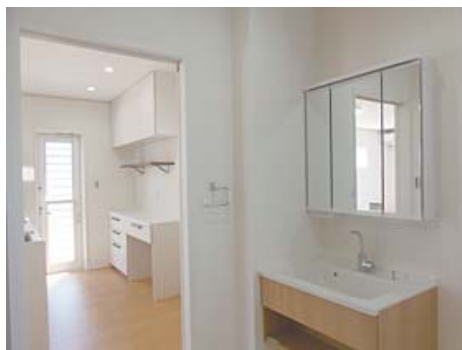

## 東温市志津川 完成見学会

お客様のご厚意により  
2日間限りの見学会です。

※第三会場 洗面室からLDKへ

担当者は**第一会場**に待機しております。(第二・第三会場には常駐しておりません。)ご予約またはご来場いただきましたら、3会場ご案内いたします。お気軽にお電話&ご来場ください。

シンボルキャラクター  
ミセルン♪

建設業県知事許可(船-26)第11807号

(公社)愛媛県宅地建物取引業協会 愛媛県知事免許(8)3490号