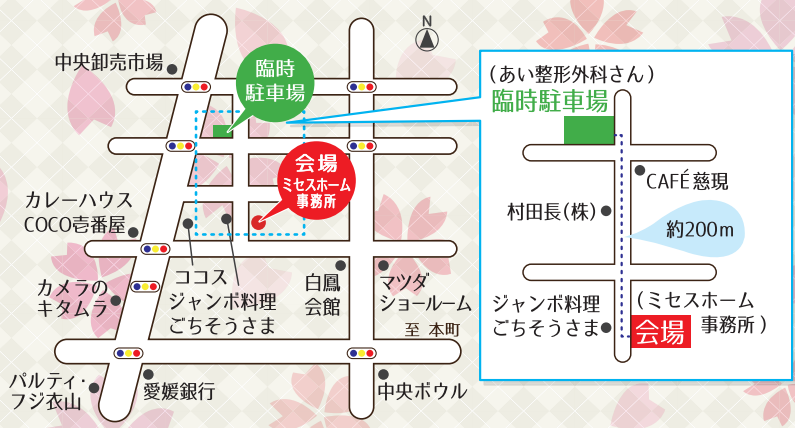

施工例紹介
近年のミセスホーム施工例を展示しております。是非ご覧ください。

自転車・バイク置場

受付

受付

受付

パンはチケット引き換え制です。
受付すると引き換えチケットがもらえるよ!

臨時駐車場は会場より北へ約200m先の「あい整形外科」さんをお借りしています。お車でお越しの方はどうぞご利用ください。

ミセスホーム株式会社
〒791-8013 松山市山越 5 丁目 8-15
TEL(089)926-0303 (代)